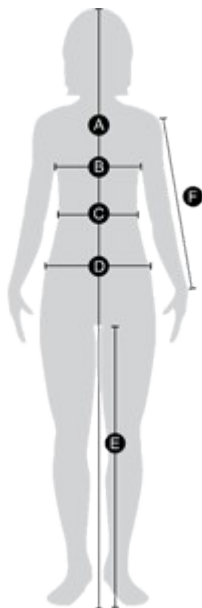

	<p>E50/E51- L/ SS SPEED LZR D-SHIRT</p>  <p>cirka pris incl tilskud:250,- (vareprøve Orange/sort)</p>	<p>E16.1- L/ LS BASIC LZR D-SHIRT</p>  <p>cirka pris incl tilskud:230,- (vareprøve blå/sort og korte ærmer)</p>	<p>E25-L EXTREME LZR SHORT D-PANTS</p>  <p>cirka pris incl tilskud:210,-</p>	 <p>Samme blå farve som øvrigt +logo cirka pris incl tilskud:135,-</p>	<p>E31.1-L EXTREME LZR D-GAITERS</p>  <p>cirka pris incl tilskud:180,-</p>
--	--	---	---	---	---

Unisex products

Measure	Size (cm)	Measure				XS	S	M	L	XL	XXL	XXXL
		120	130	140	150							
A	Height	120	130	140	150	158-164	164-174	174-180	180-185	185-190	190-195	195-198
B	Chest					86-90	90-95	95-104	104-110	110-115	115-120	120-125
C	Waist					73-78	78-84	84-92	92-98	98-104	104-108	108-111
D	Hip					86-92	92-98	98-106	106-110	110-116	116-120	120-126
E	Inner leg					78-80	80-82	82-84	84-86	86-89	89-91	91-93
F	Arm					58-62	62-65	65-68	68-71	71-74	74-76	76-78

Womens products

Size (cm)	Measure	120	130	140	150	XS	S	M	L	XL	XXL	XXXL
Height	A					158-163	163-167	167-173	173-176	176-180	180-183	183-186
Chest	B					78-84	84-90	90-96	96-102	102-106	106-110	110-114
Waist	C					64-68	68-74	74-78	78-84	84-88	88-92	92-96
Hip	D					90-93	93-97	97-102	102-108	108-112	112-115	115-120
Inner leg	E					73-74	75-76	77-79	80-81	82-83	84	85
Arm	F					57-61	61-63	63-65	65-66	66-67	67-68	68-69

Målene er oppgitt i cm. Hvis målene dine vipper mellom to størrelser, så bestiller du den mindre størrelsen for small passform eller den større størrelsen for løsere passform.

- Smal passform** Modeller for aktive personer. Passformen er smalere enn normal. Mange velger her å gå opp en størrelse.
- Normal passform** Modeller for mosjonister. Passformen er normal.
- Bred passform** Modeller som passer alle. Passformen er bredere enn normal.